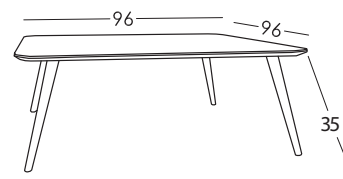

Version Nordik

Beine Farben:

Schwarz, Wenge, Eiche, Nube, Walnuss

* Abnehmbares Bein für Transport

ADAM 96 wurde von Fama Sofas hergestellt, dessen Qualitätssystem von AENOR und IQNET zertifiziert ist, nach der internationalen Qualitätsverordnung ISO 9001-2008 mit Zertifikat Nr. ER 0790/1999.

Alle Modelle haben die forderte Probe für die Einführung eines Qualitätzeichens von der Labor Adima-Cetem.

Enjoy the new design
made in Spain

fama