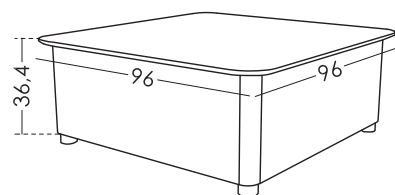

Rädern
10,3 cm

Metallfuß U
10,2 cm

Maße

Lang 96 cm
 Breite 96 cm
 Höhe ohne Beine 36,4 cm
 Offen Höhe 56 cm
 Truhe Tiefe 31 cm
 Umfang m3 0,374 m³
 Deckel Dicke 18 mm
 Nettogewicht 33 Kg

Skizze

Optionen

Hebeldeckel Truhe